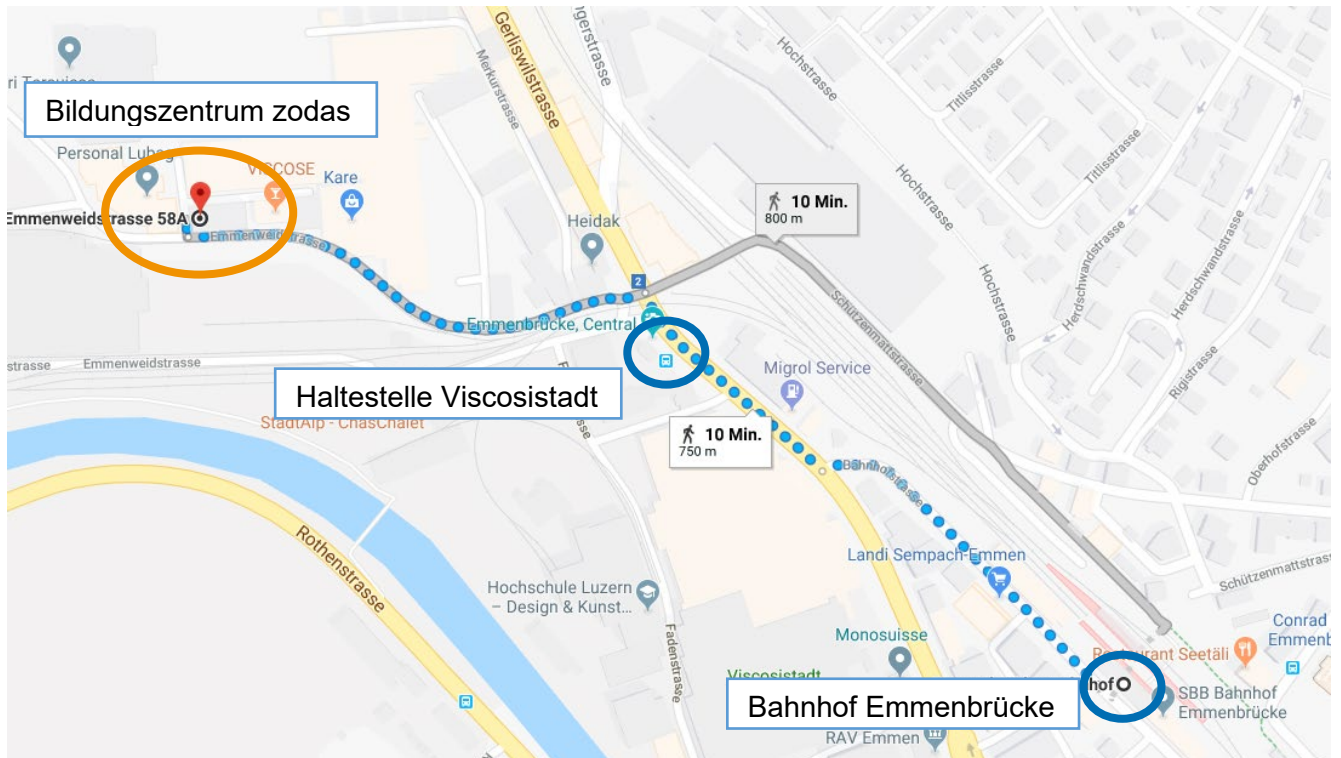

## Lageplan zodas Bildungszentrum

Emmenweidstrasse 58a, 6020 Emmenbrücke

### Anreise mit ÖV

Vom Bahnhof Emmenbrücke Bus Nr. 2 (Richtung Emmenbrücke Sprengi) bis Haltestelle Viscosistadt (1 Haltestelle), anschliessend ca. 350m zu Fuss.

Vom Bahnhof Emmenbrücke beträgt der Fussweg ca. 750m.

### Anreise mit Auto

Kostenpflichtige Parkmöglichkeiten sind vorhanden. Bezahlung an der Parkuhr bei Ankunft vornehmen.